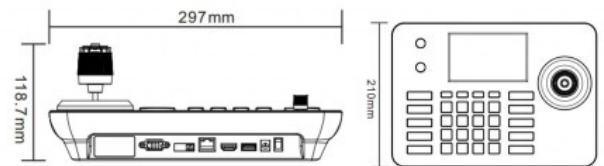

IP / PTZ camera keyboard with 4D joystick

FEATURES

- Netværkskontrol med uafhængig IP adresse
- Support til ONVIF
- 5 tommer Industrial LCD-skærm, opløsning 800*480, Image Decoding, Real-time Overvågning
- 4D Joystick Control PTZ Funktion
- Forudindstillet patrol pattern og AB scanning
- Webindstilling
- Knap til zoom og kontrolhastighed
- PoE

SPECIFICATIONS

Andet	:	up to 999 IP cameras
Dimensioner	:	297mm x 210mm x 118.7mm
Driftstemperatur	:	-10 °C ~ 55 °C
Indgang	:	RS422 (Reserved), RS232 (Development port), RJ45
LCD	:	TFT LCD 800*480
Opløsning	:	1 channel: 1920 x 1080
Protokol	:	Onvif
Strømforsyning	:	DC12V/2A, ≤5W
Video	:	H.265, H.264