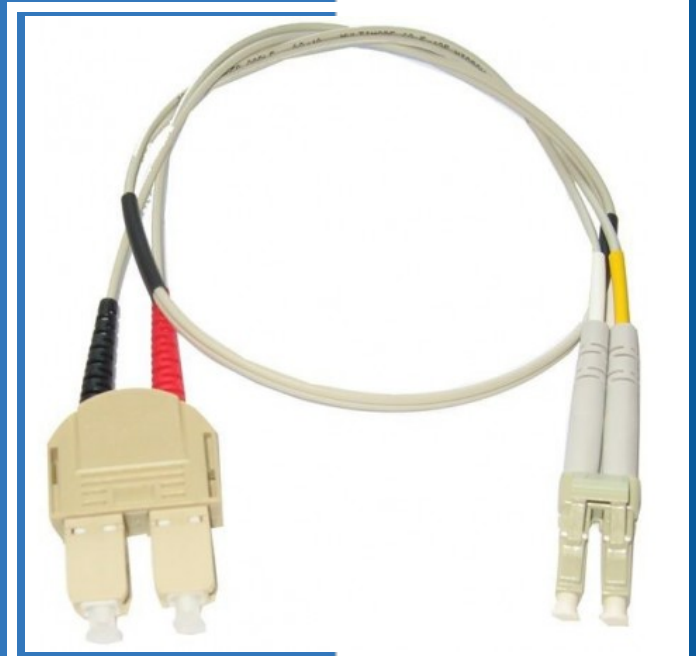

LC/SC fiber optisk patchkabel, multimode, duplex,
LSZH, 30m

FEATURES

- ✘ LC-SC omformer fiberkabel
- Multimode
- Duplex
- 2 x LC hanstik og 2 x SC hanstik, 62,5/125µm
- LSZH
- 30m (forhandles i mange længder)

SPECIFICATIONS

Farve	:	White
Diameter	:	Core 62.5/125my
Kabel	:	30m
Fibermode	:	Multimode
Fibertype	:	OM1