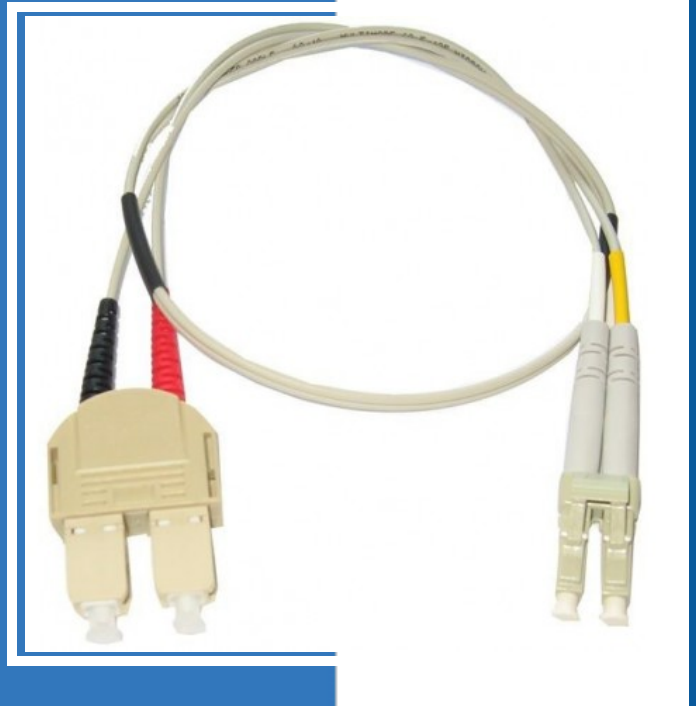

LC/SC fiber optisk patchkabel, multimode, duplex,
LSZH, 2m

FEATURES

- ✘ LC-SC omformer fiberkabel
- Multimode
- Duplex
- 2 x LC hanstik og 2 x SC hanstik, 62,5/125µm
- LSZH
- 2m (forhandles i mange længder)

SPECIFICATIONS

Farve	:	White
Diameter	:	Core 62.5/125my
Kabel	:	2m
Fibermode	:	Multimode
Fibertype	:	OM1