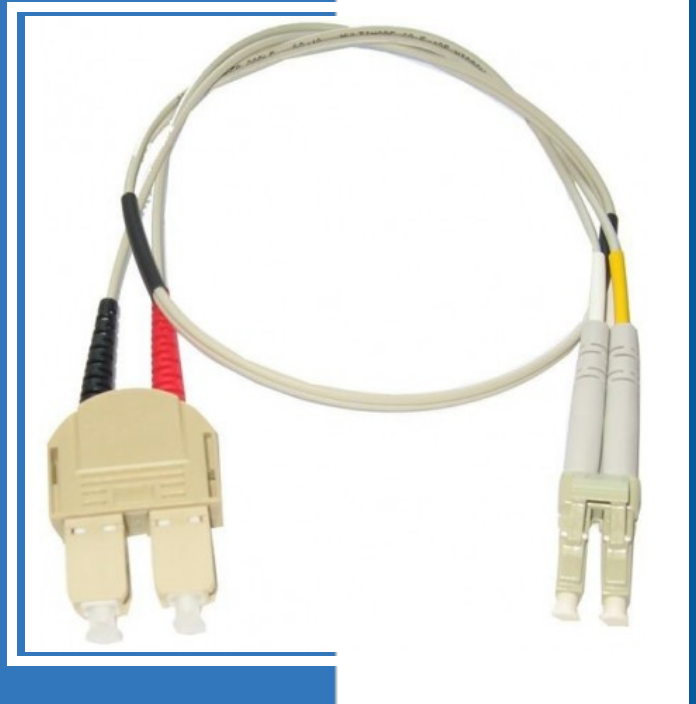

LC/SC fiber optisk patchkabel, multimode, duplex,
LSZH, 50m

FEATURES

- ✘ LC-SC omformer fiberkabel
- Multimode
- Duplex
- 2 x LC hanstik og 2 x SC hanstik, 62,5/125µm
- LSZH
- 50m (forhandles i mange længder)

SPECIFICATIONS

Farve	:	White
Diameter	:	Core 62.5/125my
Kabel	:	50m
Fibermode	:	Multimode
Fibertype	:	OM1